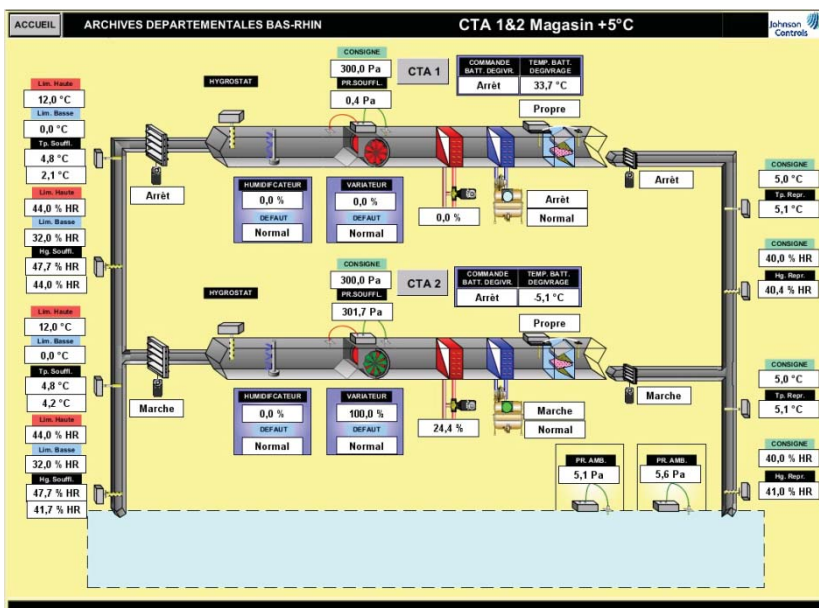

## ARCHIVES DEPARTEMENTALES DU BAS RHIN (67)

Intégration d'une GTB Johnson Controls Metasys, avec les contrôleurs NAE et NCE pour réguler la température ainsi que l'humidité des locaux d'archivage

Bureau d'étude CVC : SNC LAVALIN Illkirch

L'installateur : la société SCHAEFFER à MEISENTHAL

## Matériel installé :

- 1 Serveur ADX
- 1 x MS-NAE5510-1
- 1 x MS-NCE2560-0
- 1 x MS-NIE2960-0
- 1 x MS-NAE4520-2
- 1 x MS-NCE2566-0
- 20 x LP-FX15D11-000C
- 17 x DX9100-8454
- 17 x MS-FEC2611-0
- 46 x AD-FCC4245-1