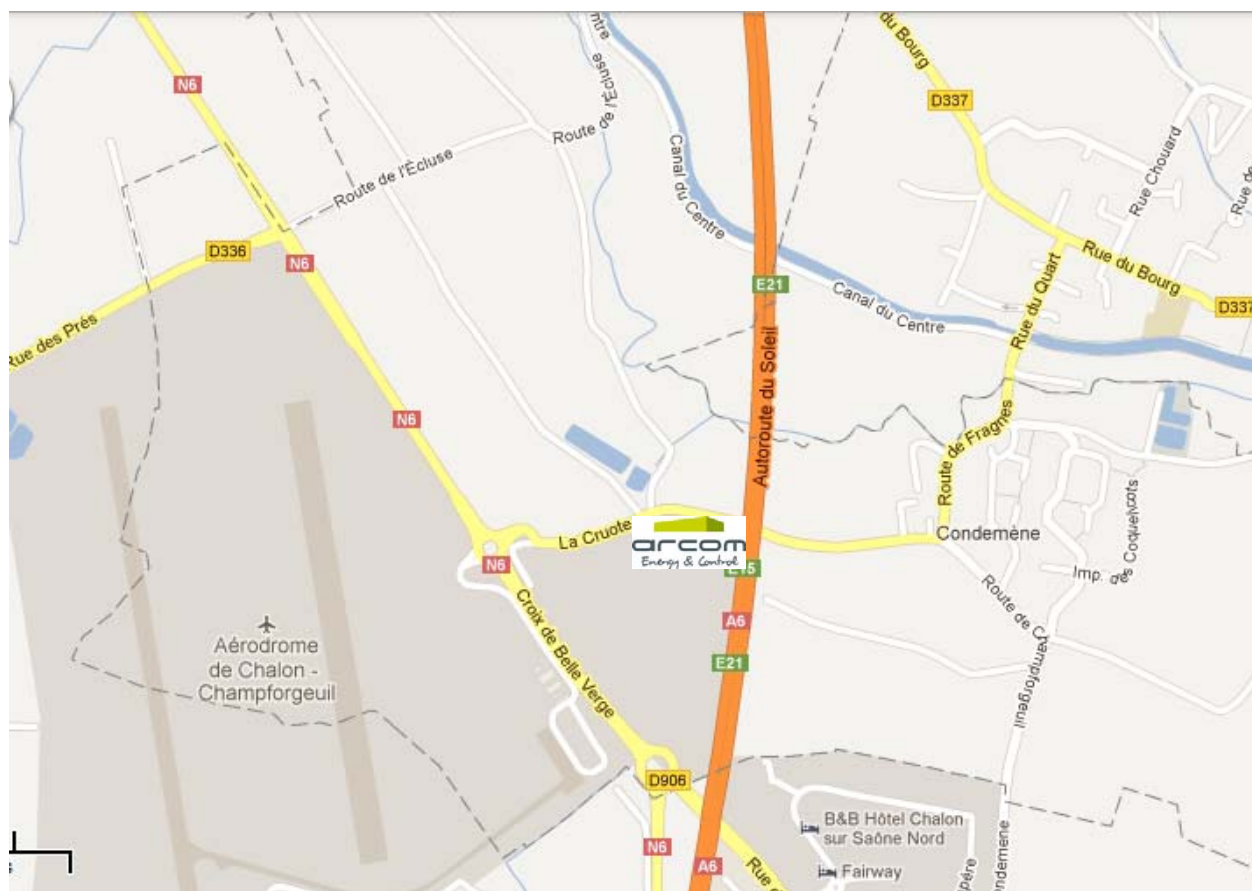

PLAN D'ACCES ARCOM – LA LOYERE

Itinéraire depuis l'autoroute :

Sortie Chalon Nord (N° 25)

1^{er}, 2^{ème}, et 3^{ème} rond-point prendre la direction « **DIJON /BEAUNE /Chagny** » **N6**

Au 4^{ème} rond-point : prendre direction « **Parc d'Activité La LOYERE** »

Coordonnées GPS :

Latitude : 46.83 (N 46° 49' 50'')

Longitude : 4.83 (E 4° 49' 50'')